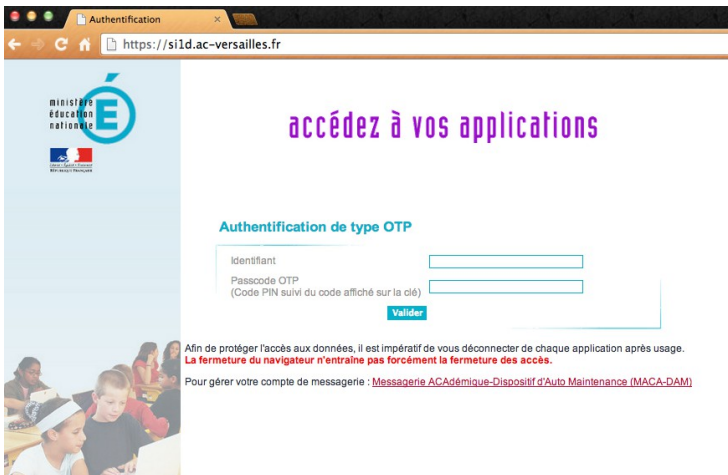

# Se connecter à M@gistère

L'utilisation du service de formation à distance M@gistère nécessite de se connecter à l'adresse suivante :

**<https://si1d.ac-versailles.fr>**

et d'utiliser ses codes d'accès à la messagerie académique :

Le lien vers M@gistère se trouve dans l'onglet formation à distance.

ACADÉMIE DE VERSAILLES

2

Rechercher...

Support

Aide